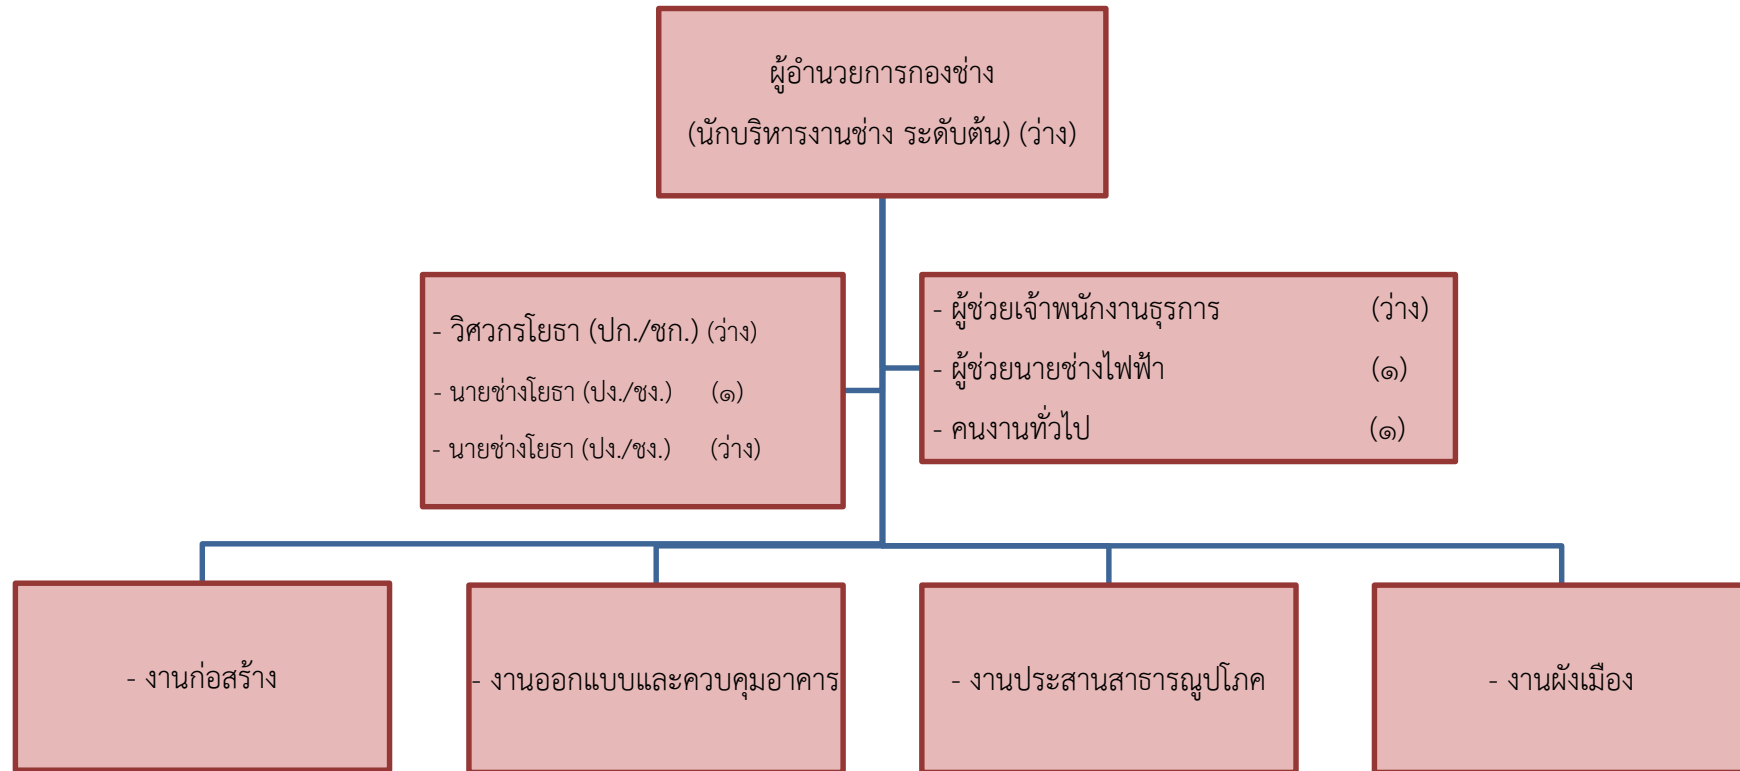

โครงสร้างการแบ่งส่วนราชการขององค์การบริหารส่วนตำบลเมืองนาท

โครงสร้างสำนักปลัด

องค์การบริหารส่วนตำบลเมืองนาท อำเภอขามสะแกแสง จังหวัดนครราชสีมา

อำนาจการต้น	วิชาการ	ทั่วไป	พนักงานจ้างตามภารกิจ	พนักงานจ้างทั่วไป	อัตราว่าง
1	4	3	3	1	3

โครงสร้างองค์กร
องค์การบริหารส่วนตำบลเมืองนาท อำเภอกงหรา จังหวัดนครราชสีมา

ผู้อำนวยการต้น	วิชาการ	ทั่วไป	พนักงานจ้าง ตามภารกิจ	พนักงานจ้าง ทั่วไป	อัตราว่าง
๑	๓	-	๔	-	๓

โครงสร้างกองช่าง
องค์การบริหารส่วนตำบลเมืองนาท อำเภอขามสะแกแสง จังหวัดนครราชสีมา

ผู้อำนวยการต้น	วิชาการ	ทั่วไป	พนักงานจ้างตามภารกิจ	พนักงานจ้างทั่วไป	อัตรารว่าง
๑	๑	๒	๒	๑	๔

**โครงสร้างกองการศึกษา ศาสนาและวัฒนธรรม
องค์การบริหารส่วนตำบลเมืองนาท อำเภอลำดวน จังหวัดนครราชสีมา**

อำนาจการต้น	วิชาการ	ทั่วไป	พนักงานจ้าง ตามภารกิจ	พนักงานจ้าง ทั่วไป	อัตราว่าง
๑	๒	๑	๑	๑	๔

โครงสร้างหน่วยตรวจสอบภายใน
องค์การบริหารส่วนตำบลเมืองนาท อำเภอขามสะแกแสง จังหวัดนครราชสีมา

นักบริหาร งานท้องถิ่น	วิชาการ	ทั่วไป	พนักงานจ้าง ตามภารกิจ	พนักงานจ้าง ทั่วไป	อัตราว่าง
๑	๑	-	-	-	-