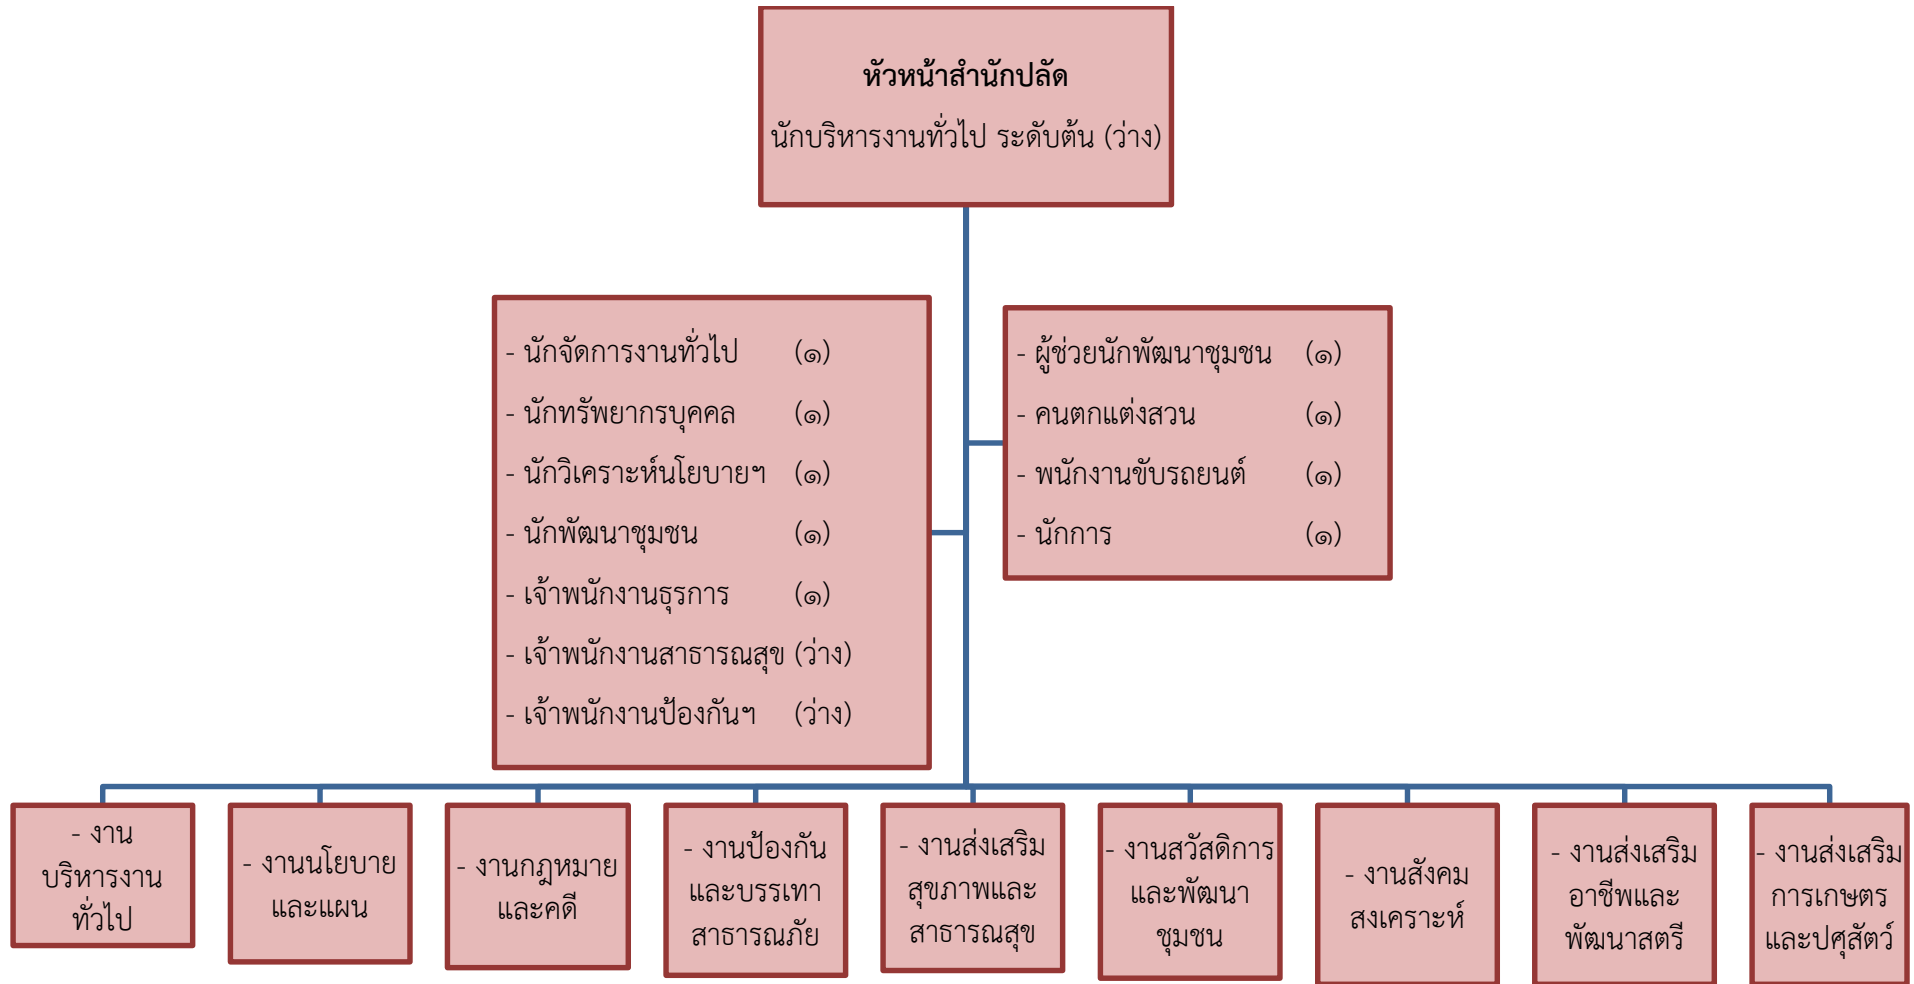

โครงสร้างการแบ่งส่วนราชการขององค์การบริหารส่วนตำบลเมืองนาท

โครงสร้างสำนักปลัด

องค์การบริหารส่วนตำบลเมืองนาท อำเภอขามสะแกแสง จังหวัดนครราชสีมา

อำนาจการต้น	วิชาการ	ทั่วไป	พนักงานจ้างตามภารกิจ	พนักงานจ้างทั่วไป	อัตราว่าง
1	4	3	3	1	3

โครงสร้างองค์กร
องค์การบริหารส่วนตำบลเมืองนาท อำเภอกงหรา จังหวัดนครราชสีมา

ผู้อำนวยการต้น	วิชาการ	ทั่วไป	พนักงานจ้าง ตามภารกิจ	พนักงานจ้าง ทั่วไป	อัตราว่าง
๑	๓	-	๔	-	๓

โครงสร้างกองช่าง
องค์การบริหารส่วนตำบลเมืองนาท อำเภอขามสะแกแสง จังหวัดนครราชสีมา

ผู้อำนวยการต้น	วิชาการ	ทั่วไป	พนักงานจ้างตามภารกิจ	พนักงานจ้างทั่วไป	อัตรารว่าง
๑	๑	๒	๒	๑	๔

**โครงสร้างกองการศึกษา ศาสนาและวัฒนธรรม
องค์การบริหารส่วนตำบลเมืองนาท อำเภอลำดวน จังหวัดนครราชสีมา**

อำนาจการต้น	วิชาการ	ทั่วไป	พนักงานจ้าง ตามภารกิจ	พนักงานจ้าง ทั่วไป	อัตราว่าง
๑	๒	๑	๑	๑	๔

โครงสร้างหน่วยตรวจสอบภายใน
องค์การบริหารส่วนตำบลเมืองนาท อำเภอขามสะแกแสง จังหวัดนครราชสีมา

นักบริหาร งานท้องถิ่น	วิชาการ	ทั่วไป	พนักงานจ้าง ตามภารกิจ	พนักงานจ้าง ทั่วไป	อัตราว่าง
๑	๑	-	-	-	-