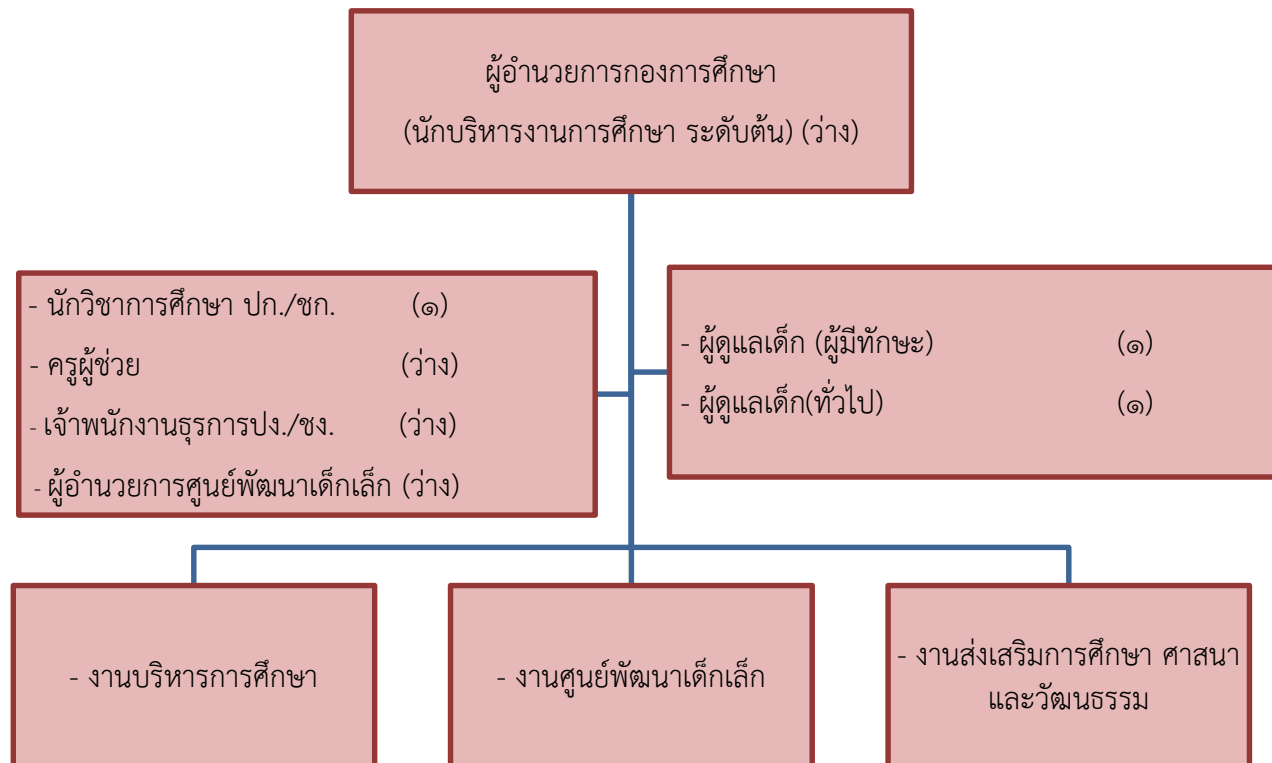

โครงสร้างการแบ่งส่วนราชการขององค์การบริหารส่วนตำบลเมืองนาท

โครงสร้างสำนักปลัด

องค์การบริหารส่วนตำบลเมืองนาท อำเภอขามสะแกแสง จังหวัดนครราชสีมา

อำนาจการต้น	วิชาการ	ทั่วไป	พนักงานจ้างตามภารกิจ	พนักงานจ้างทั่วไป	อัตราว่าง
1	4	3	3	1	3

โครงสร้างองค์กร
องค์การบริหารส่วนตำบลเมืองนาท อำเภอกงหรา จังหวัดนครราชสีมา

ผู้อำนวยการต้น	วิชาการ	ทั่วไป	พนักงานจ้าง ตามภารกิจ	พนักงานจ้าง ทั่วไป	อัตราว่าง
๑	๓	-	๔	-	๓

โครงสร้างกองช่าง
องค์การบริหารส่วนตำบลเมืองนาท อำเภอขามสะแกแสง จังหวัดนครราชสีมา

ผู้อำนวยการต้น	วิชาการ	ทั่วไป	พนักงานจ้างตามภารกิจ	พนักงานจ้างทั่วไป	อัตรารว่าง
๑	๑	๒	๒	๑	๔

**โครงสร้างกองการศึกษา ศาสนาและวัฒนธรรม
องค์การบริหารส่วนตำบลเมืองนาท อำเภอลำดวน จังหวัดนครราชสีมา**

อำนาจการต้น	วิชาการ	ทั่วไป	พนักงานจ้าง ตามภารกิจ	พนักงานจ้าง ทั่วไป	อัตราว่าง
๑	๒	๑	๑	๑	๔

โครงสร้างหน่วยตรวจสอบภายใน
องค์การบริหารส่วนตำบลเมืองนาท อำเภอขามสะแกแสง จังหวัดนครราชสีมา

นักบริหาร งานท้องถิ่น	วิชาการ	ทั่วไป	พนักงานจ้าง ตามภารกิจ	พนักงานจ้าง ทั่วไป	อัตราว่าง
๑	๑	-	-	-	-