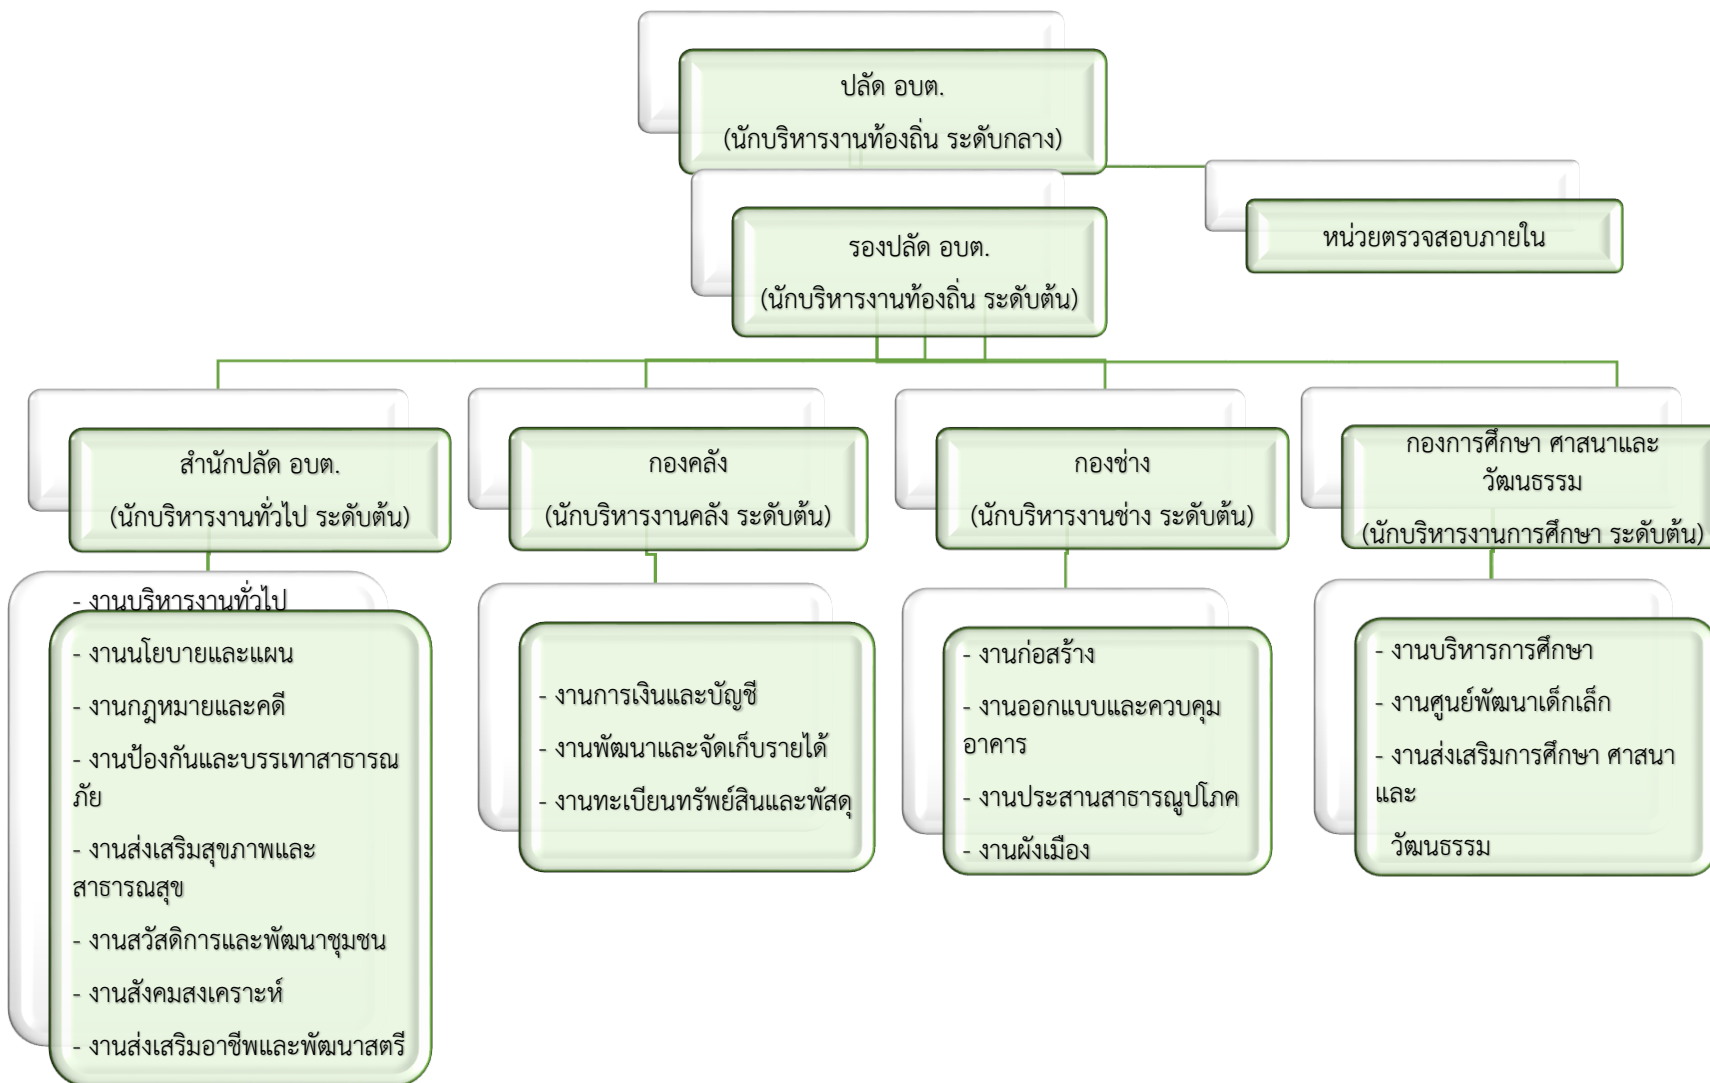

โครงสร้างการแบ่งส่วนราชการขององค์การบริหารส่วนตำบลเมืองนาท

โครงสร้างสำนักปลัด

องค์การบริหารส่วนตำบลเมืองนาท อำเภอขามสะแกแสง จังหวัดนครราชสีมา

อำนาจการต้น	วิชาการ	ทั่วไป	พนักงานจ้างตามภารกิจ	พนักงานจ้างทั่วไป	อัตราว่าง
1	4	3	3	1	3

โครงสร้างองค์กร
องค์การบริหารส่วนตำบลเมืองนาท อำเภอกงหรา จังหวัดนครราชสีมา

ผู้อำนวยการต้น	วิชาการ	ทั่วไป	พนักงานจ้าง ตามภารกิจ	พนักงานจ้าง ทั่วไป	อัตราว่าง
๑	๓	-	๔	-	๓

โครงสร้างกองช่าง
องค์การบริหารส่วนตำบลเมืองนาท อำเภอขามสะแกแสง จังหวัดนครราชสีมา

ผู้อำนวยการต้น	วิชาการ	ทั่วไป	พนักงานจ้างตามภารกิจ	พนักงานจ้างทั่วไป	อัตรารว่าง
๑	๑	๒	๒	๑	๔

**โครงสร้างกองการศึกษา ศาสนาและวัฒนธรรม
องค์การบริหารส่วนตำบลเมืองนาท อำเภอลำดวน จังหวัดนครราชสีมา**

อำนาจการต้น	วิชาการ	ทั่วไป	พนักงานจ้าง ตามภารกิจ	พนักงานจ้าง ทั่วไป	อัตราว่าง
๑	๒	๑	๑	๑	๔

โครงสร้างหน่วยตรวจสอบภายใน
องค์การบริหารส่วนตำบลเมืองนาท อำเภอขามสะแกแสง จังหวัดนครราชสีมา

นักบริหาร งานท้องถิ่น	วิชาการ	ทั่วไป	พนักงานจ้าง ตามภารกิจ	พนักงานจ้าง ทั่วไป	อัตราว่าง
๑	๑	-	-	-	-