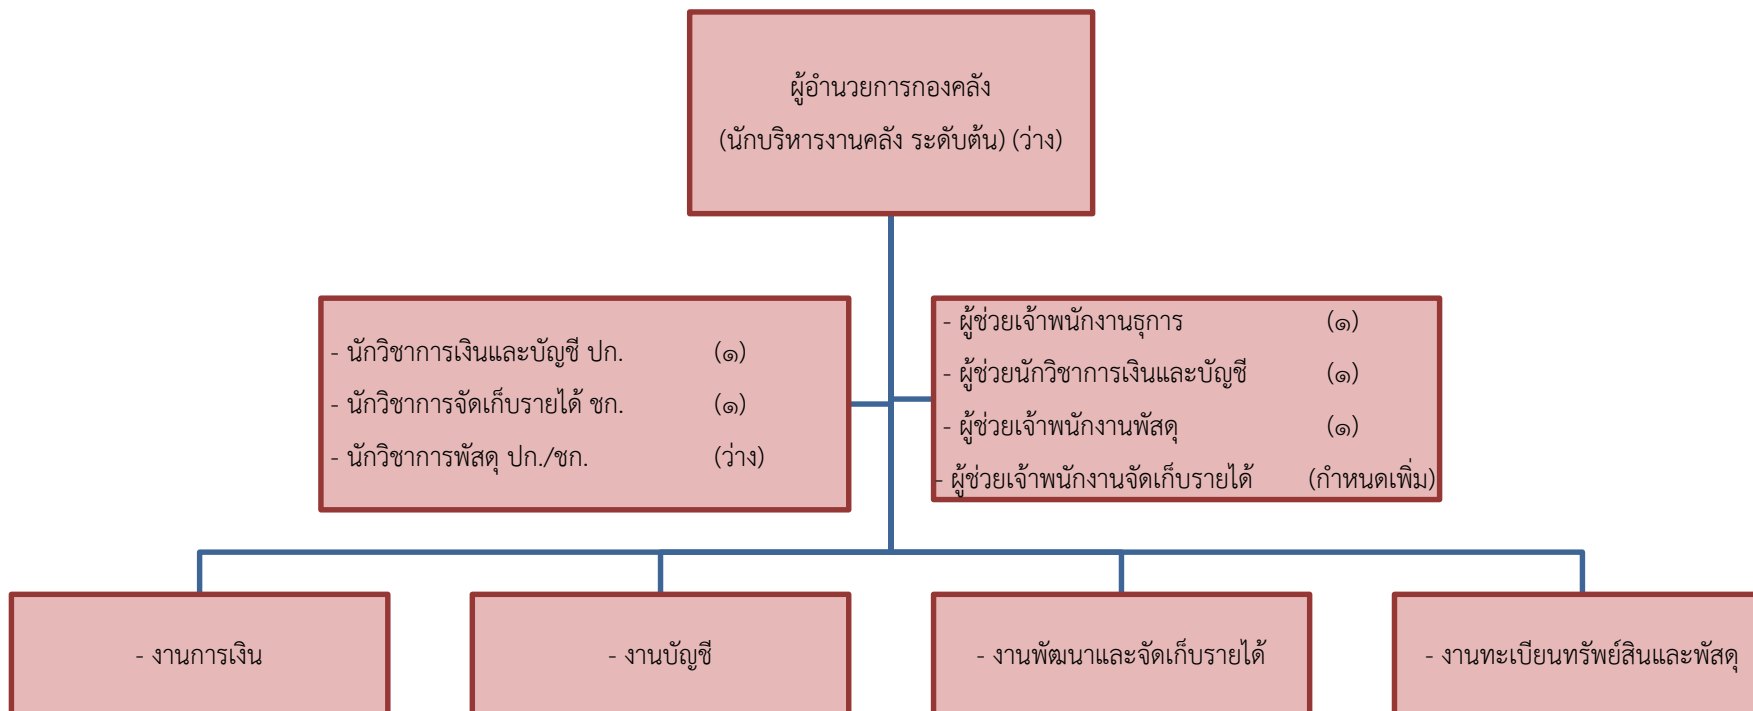

โครงสร้างการแบ่งส่วนราชการขององค์การบริหารส่วนตำบลเมืองนาท

โครงสร้างสำนักปลัด

องค์การบริหารส่วนตำบลเมืองนาท อำเภอขามสะแกแสง จังหวัดนครราชสีมา

อำนาจการต้น	วิชาการ	ทั่วไป	พนักงานจ้างตามภารกิจ	พนักงานจ้างทั่วไป	อัตราว่าง
1	4	3	3	1	3

โครงสร้างองค์กร
องค์การบริหารส่วนตำบลเมืองนาท อำเภอกงหรา จังหวัดนครราชสีมา

ผู้อำนวยการต้น	วิชาการ	ทั่วไป	พนักงานจ้าง ตามภารกิจ	พนักงานจ้าง ทั่วไป	อัตราว่าง
๑	๓	-	๔	-	๓

โครงสร้างกองช่าง
องค์การบริหารส่วนตำบลเมืองนาท อำเภอขามสะแกแสง จังหวัดนครราชสีมา

ผู้อำนวยการต้น	วิชาการ	ทั่วไป	พนักงานจ้างตามภารกิจ	พนักงานจ้างทั่วไป	อัตรารว่าง
๑	๑	๒	๒	๑	๔

**โครงสร้างกองการศึกษา ศาสนาและวัฒนธรรม
องค์การบริหารส่วนตำบลเมืองนาท อำเภอลำดวน จังหวัดนครราชสีมา**

อำนาจการต้น	วิชาการ	ทั่วไป	พนักงานจ้าง ตามภารกิจ	พนักงานจ้าง ทั่วไป	อัตราว่าง
๑	๒	๑	๑	๑	๔

โครงสร้างหน่วยตรวจสอบภายใน
องค์การบริหารส่วนตำบลเมืองนาท อำเภอขามสะแกแสง จังหวัดนครราชสีมา

นักบริหาร งานท้องถิ่น	วิชาการ	ทั่วไป	พนักงานจ้าง ตามภารกิจ	พนักงานจ้าง ทั่วไป	อัตราว่าง
๑	๑	-	-	-	-