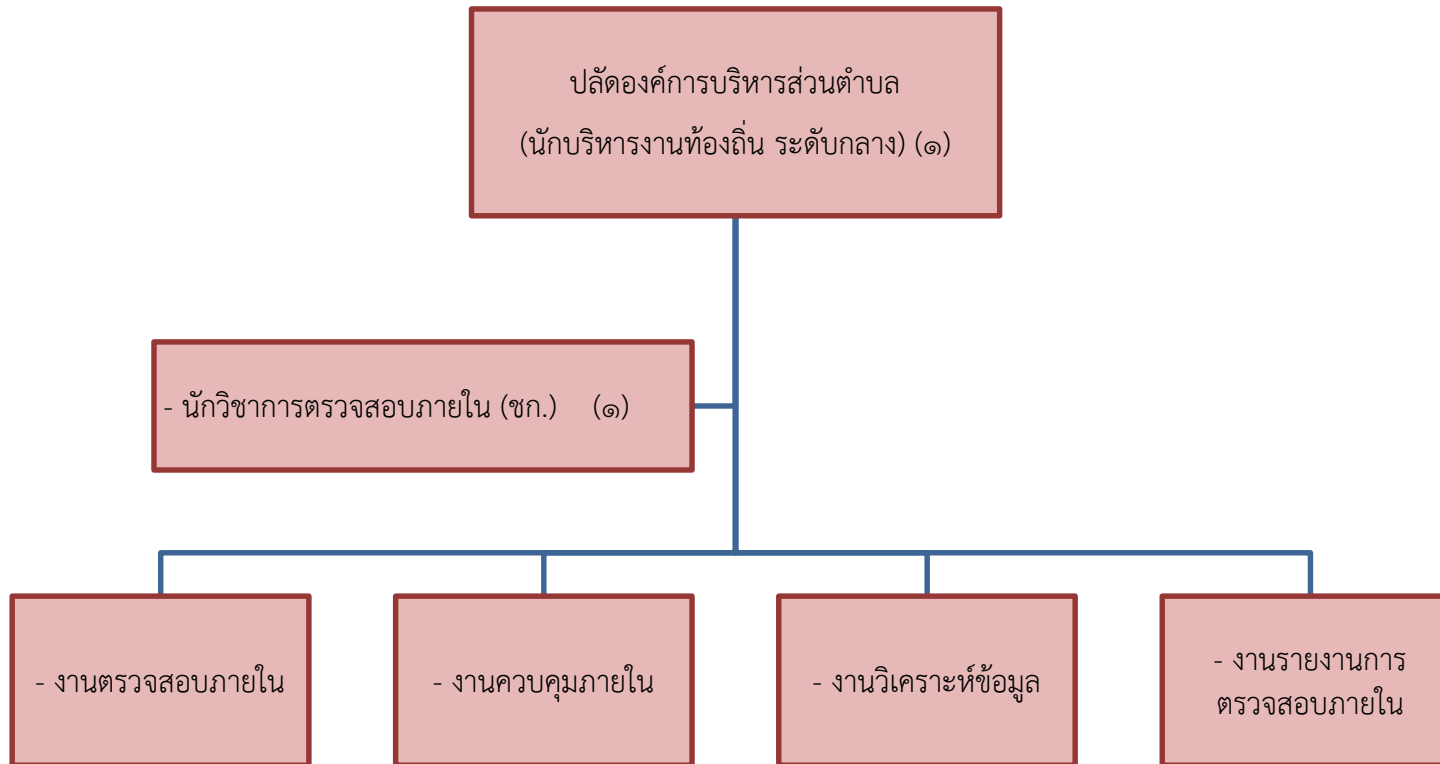

โครงสร้างการแบ่งส่วนราชการขององค์การบริหารส่วนตำบลเมืองนาท

โครงสร้างสำนักปลัด

องค์การบริหารส่วนตำบลเมืองนาท อำเภอขามสะแกแสง จังหวัดนครราชสีมา

อำนาจการต้น	วิชาการ	ทั่วไป	พนักงานจ้างตามภารกิจ	พนักงานจ้างทั่วไป	อัตราว่าง
1	4	3	3	1	3

โครงสร้างองค์กร
องค์การบริหารส่วนตำบลเมืองนาท อำเภอกงหรา จังหวัดนครราชสีมา

ผู้อำนวยการต้น	วิชาการ	ทั่วไป	พนักงานจ้าง ตามภารกิจ	พนักงานจ้าง ทั่วไป	อัตราว่าง
๑	๓	-	๔	-	๓

โครงสร้างกองช่าง
องค์การบริหารส่วนตำบลเมืองนาท อำเภอขามสะแกแสง จังหวัดนครราชสีมา

ผู้อำนวยการต้น	วิชาการ	ทั่วไป	พนักงานจ้างตามภารกิจ	พนักงานจ้างทั่วไป	อัตรารว่าง
๑	๑	๒	๒	๑	๔

**โครงสร้างกองการศึกษา ศาสนาและวัฒนธรรม
องค์การบริหารส่วนตำบลเมืองนาท อำเภอลำดวน จังหวัดนครราชสีมา**

อำนาจการต้น	วิชาการ	ทั่วไป	พนักงานจ้าง ตามภารกิจ	พนักงานจ้าง ทั่วไป	อัตราว่าง
๑	๒	๑	๑	๑	๔

โครงสร้างหน่วยตรวจสอบภายใน
องค์การบริหารส่วนตำบลเมืองนาท อำเภอขามสะแกแสง จังหวัดนครราชสีมา

นักบริหาร งานท้องถิ่น	วิชาการ	ทั่วไป	พนักงานจ้าง ตามภารกิจ	พนักงานจ้าง ทั่วไป	อัตราว่าง
๑	๑	-	-	-	-